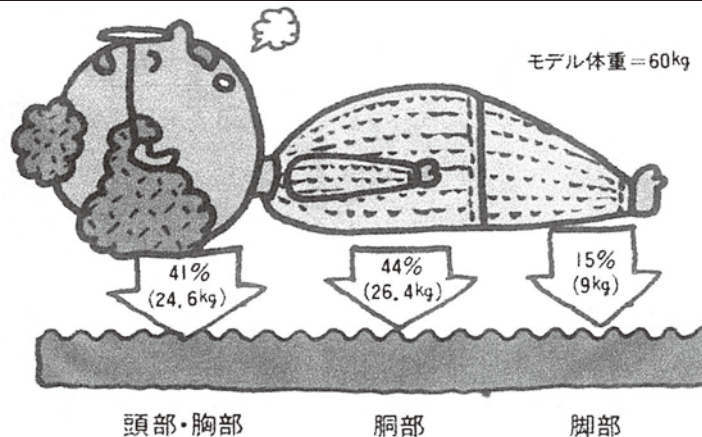

カッポー着  
くつ下・肌着  
大量入荷

体温で色が変わ~る

羊毛ゲルマ敷パッド

肩こり・腰痛の方におすすめ

**18,000円**

アレルギー対応

軽量毛布 (あったがい)

⑤ **19,800円**

⑥ **29,800円**

かんたん丸洗いOK

クリーン打直しセール

古いおふとんが生ま変わる!  
安心のオゾン殺菌、脱臭加工

シングル→ **9,800円**より

ロング  
サイズ→ **11,800円**より

ウルトラボリューム  
カーペット

フローリングでも底つきしない

# マクラ合せしませんか?

専用スケールで測定しぴったりの枕をご提案!!

●医師がすすめる健康枕  
もっと肩楽寝  
(高さ自由調節)

**5,000円**

●点で支える健康枕  
ムアツまくら

**10,000円**

●天然ラテックス100%で  
抗菌性能  
ドクターピロー  
(3年間保証)

**10,800円**