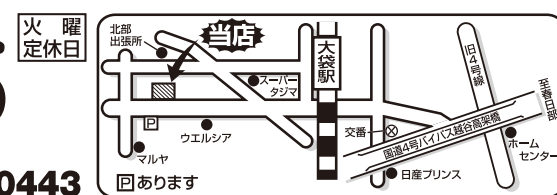

専用スケールで測定しぴったりの枕をご提案!!

●医師がすすめる健康枕
もっと肩楽寝
(高さ自由調節)

5,000円

●点で支える健康枕
ムアツまくら

10,000円

●天然ラテックス100%で
抗菌性能
ドクターピロー
(3年間保証)

10,800円

●ご家庭でかんたん丸洗いの
3Dクールピロー
(高さ調節OK)

10,000円

●しっかりサポートできる
備長炭エアセルピロー
(男性人気No1)

14,000円

●3D構造でフィットする
ドリームラインまくら
(女性人気No1)

16,000円

TOKYO
SHIKAWA
東京・西川チェーン

大袋商店街西口通り
しのはら
健康と快適ライフを提案する店

0120-75-0443 048-975-0443